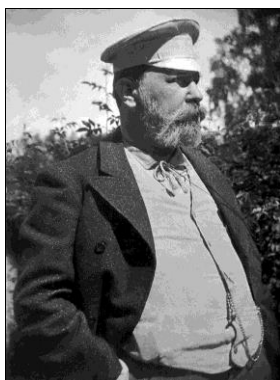

Шошин Василий Иванович
(1864 – 1941)

Саргин Давыд Иванович
(1859 – 1921)

Бобров Павел Павлович
(1862 – 1911)

С 10 по 18 июня 1895 года в Москве состоялся второй Всероссийский шашечный турнир, организованный, как и первый турнир, киевским любителем Павлом Николаевичем Бодянским. Турнир проходил в здании на Большой Дмитриевке (ныне Пушкинская улица) в двухэтажном особняке барона Шеппинга в глубине двора, известного как «Докторский клуб» и принадлежащего московскому собранию врачей. Ресторан этого клуба часто посещал А.П. Чехов и его персонаж Дмитрий Дмитриевич Гуров из знаменитого рассказа «Дама с собачкой». Администрация клуба, совместно с располагавшимся там же шахматным кружком, любезно предоставили для турнира самый обширный зал своего прекрасного помещения. Впервые в истории шашек в России этот турнир был доступен для посещения всем любителям игры.